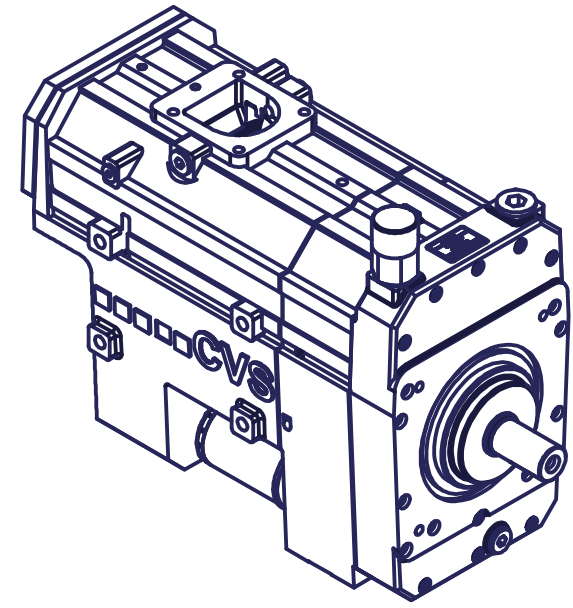

B

B

A-A (1:2)