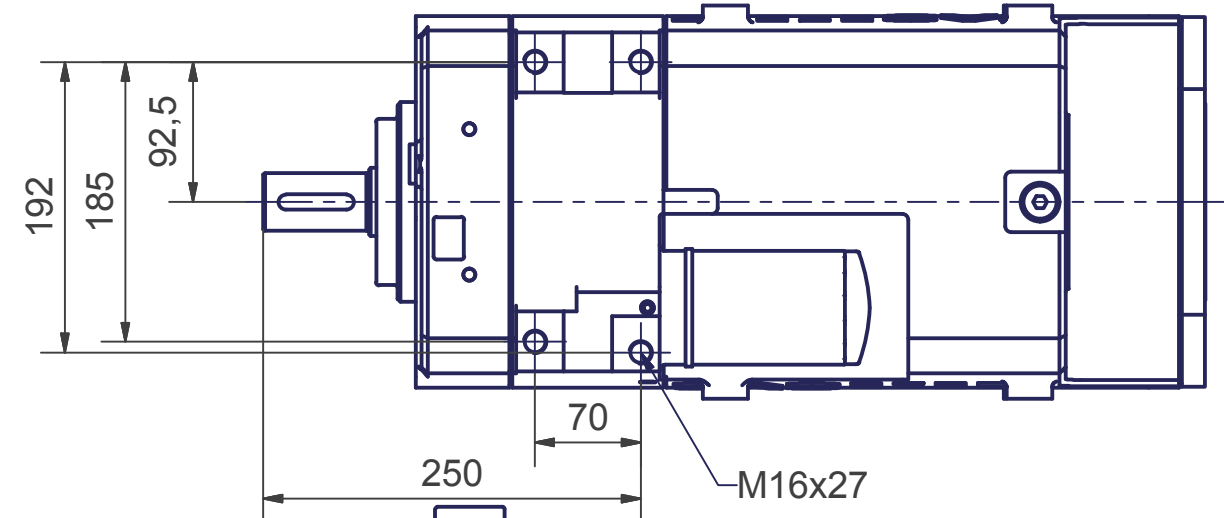

6 5 4 3 2 1

CVS
engineering GmbH

Schraubenkompressor
Typ SKL 1100

Datenblatt - Data-sheet
910 200-00 M
Rev. **0** vom dated **07.02.07**

D

D

C

C