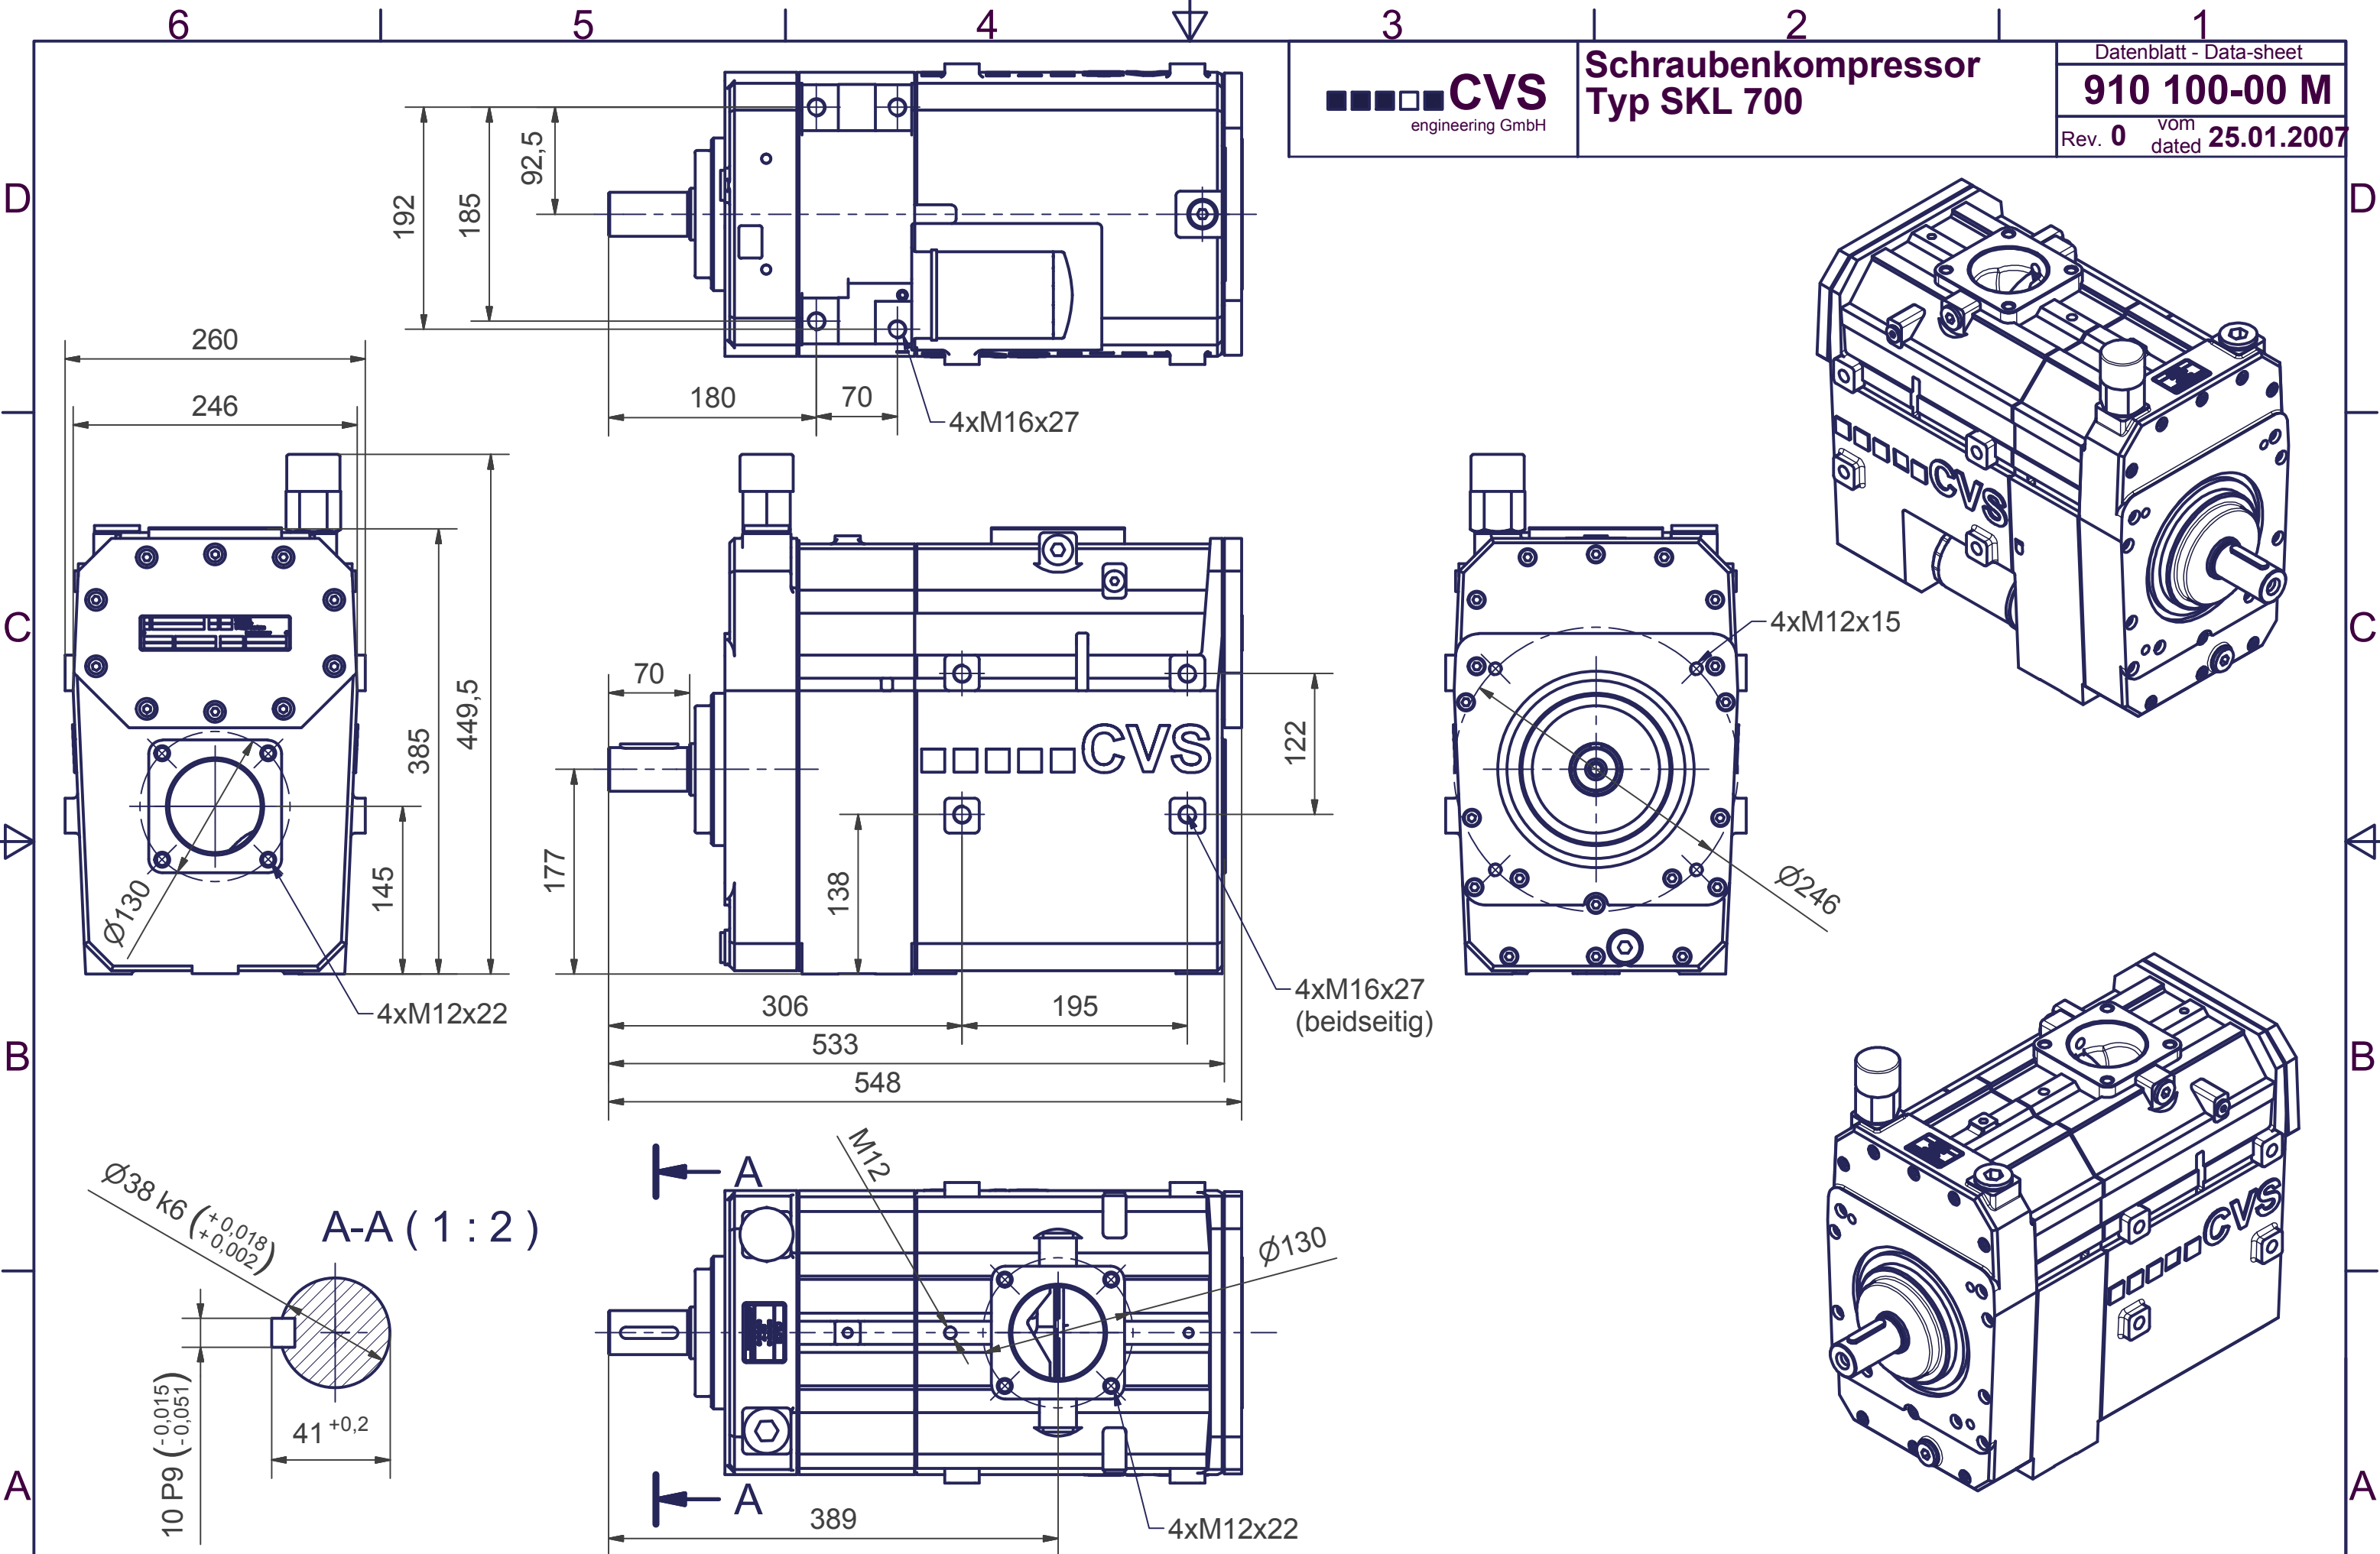

**Schraubenkompressor  
Typ SKL 700**

Datenblatt - Data-sheet  
**910 100-00 M**  
Rev. 0 vom dated 25.01.2007

Erstellt: Issued:	<b>25.01.2007 Kunimünc</b>	Geprüft: Checked:	<b>07.02.2007 D. Reinger</b>	Genehmigt: Approved:	<b>07.02.2007 H. Lütte</b>
Ersatz für: Replaces:		Ersetzt durch: Replaced by:		Maßstab	<b>1 : 5</b>