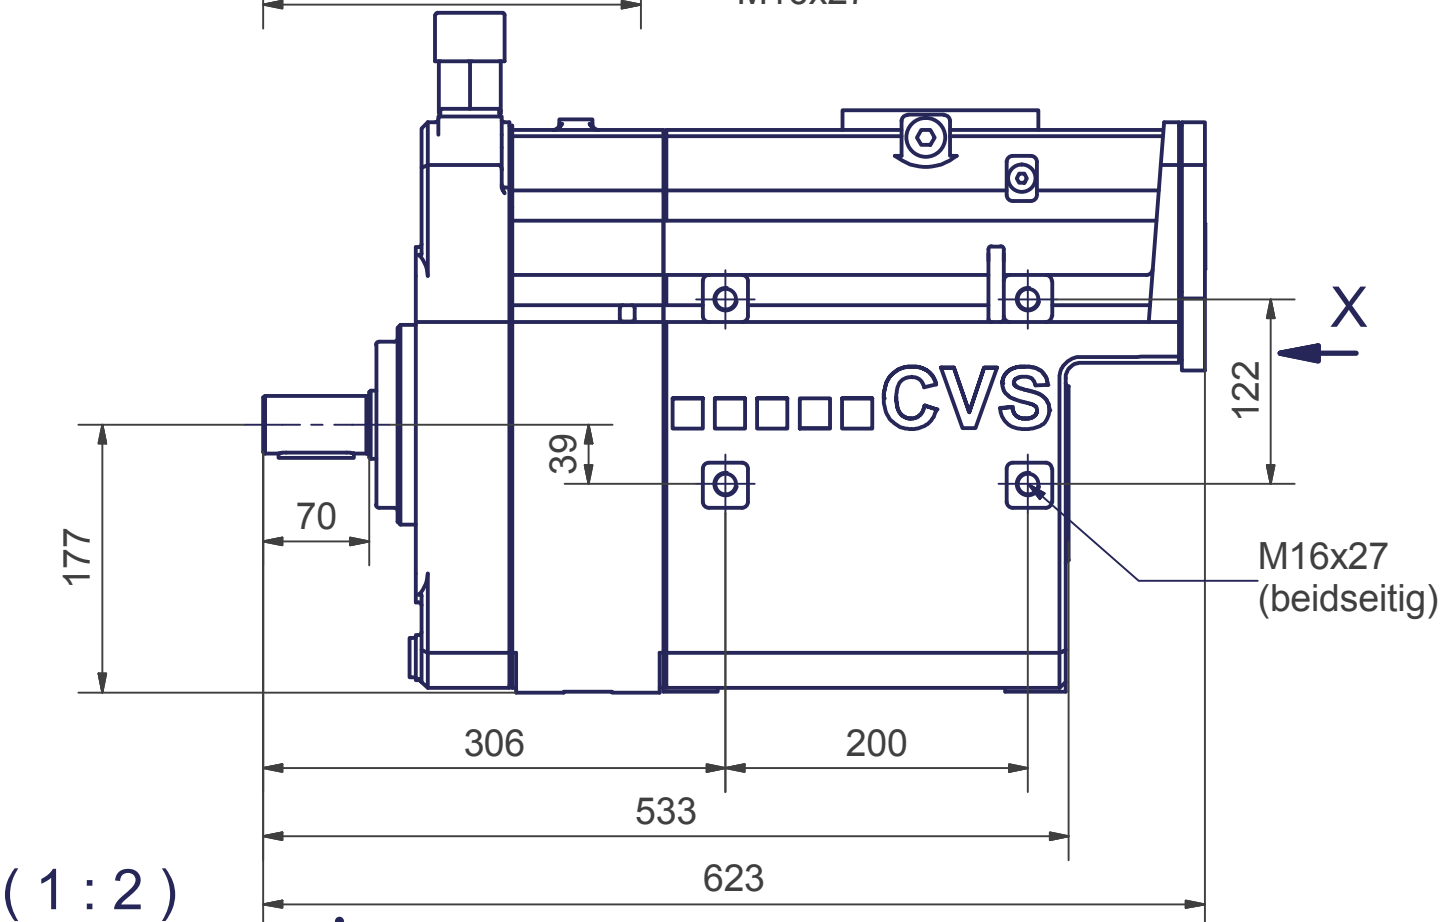

6 5 4 3 2 1

CVS
engineering GmbH

Schraubenkompressor
Typ SKL 1100

Datenblatt - Data-sheet
910 200-00 M
Rev. **0** vom dated **07.02.07**

D

D

C

C

B

B

A-A (1:2)

A

A

Erstellt: Issued:	22.01.2007 Kunimünch	Geprüft: Checked:	07.02.2007 D. Reinger	Genehmigt: Approved:	07.02.2007 Lütte
Ersetzt für: Replaces:		Ersetzt durch: Replaced by:		Maßstab	1 : 5

CVS Engineering GmbH, Großmattstr. 14, D-79618 Rheinfelden
Tel. +49-7623-71741-0 Fax: +49-7623-7174190

6 5 4 3 2 1