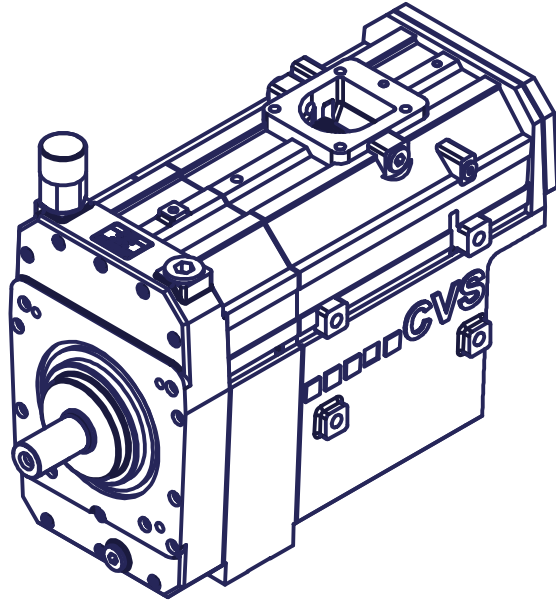

B

B

A-A (1:2)