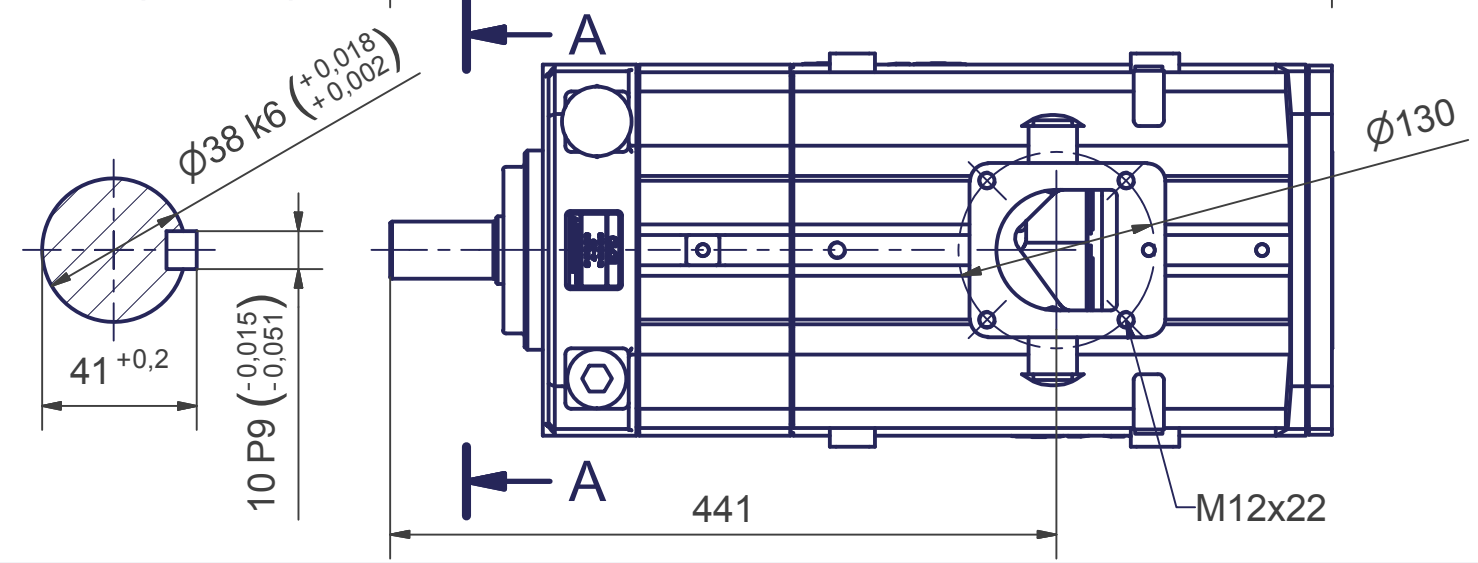

B

B

A-A (1:2)