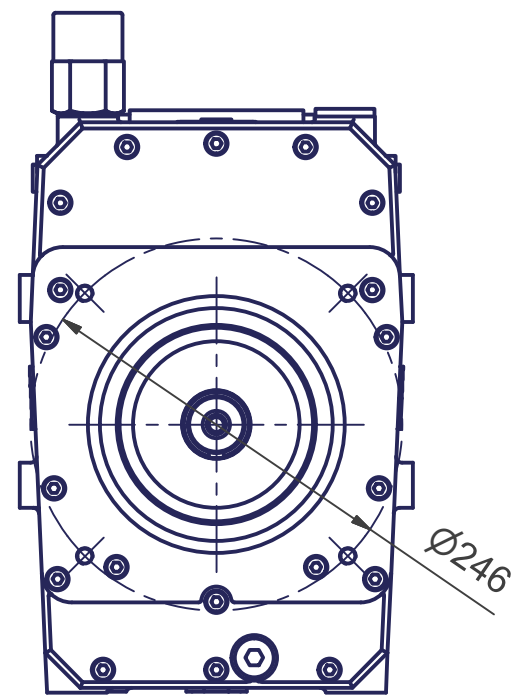

6 5 4 3 2 1

CVS
engineering GmbH

Schraubenkompressor
Typ SKL 1100

Datenblatt - Data-sheet
910 200-00 M
Rev. **0** vom dated **07.02.07**

D

D

C

C

B

B

A-A (1:2)

A

A

Erstellt: Issued:	22.01.2007 Kunimünch	Geprüft: Checked:	07.02.2007 D. Reinger	Genehmigt: Approved:	07.02.2007 Lütte
Ersetzt für: Replaces:		Ersetzt durch: Replaced by:		Maßstab	1 : 5

CVS Engineering GmbH, Großmattstr. 14, D-79618 Rheinfelden
Tel. +49-7623-71741-0 Fax: +49-7623-7174190

6 5 4 3 2 1