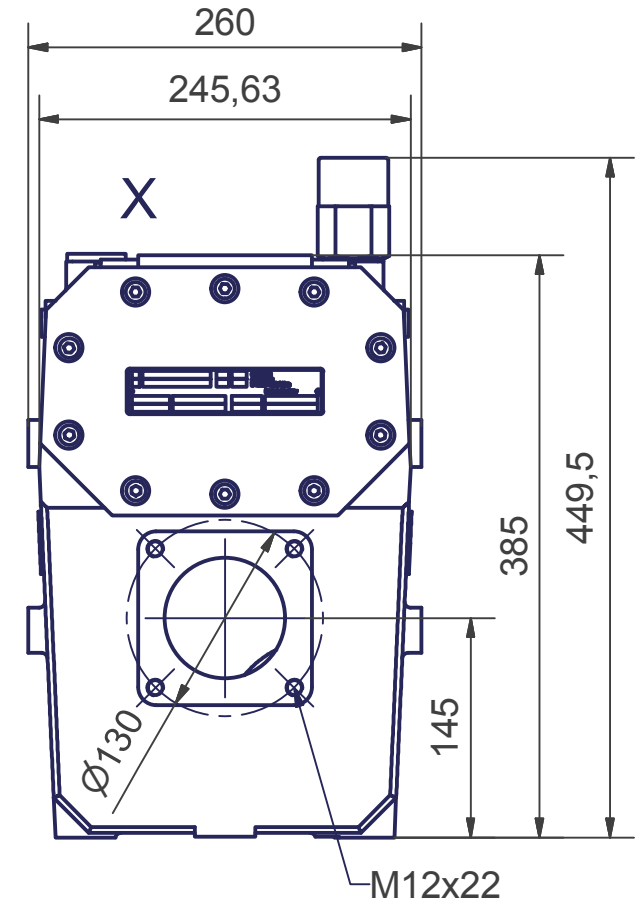

6 5 4 3 2 1

CVS
engineering GmbH

Schraubenkompressor
Typ SKL 1100

Datenblatt - Data-sheet
910 200-00 M
Rev. **0** vom dated **07.02.07**

D

D

C

C

B

B

A-A (1:2)

A

A

Erstellt: Issued:	22.01.2007 Kunimünch	Geprüft: Checked:	07.02.2007 D. Reinger	Genehmigt: Approved:	07.02.2007 Lütte
Ersetzt für: Replaces:		Ersetzt durch: Replaced by:		Maßstab	1 : 5

CVS Engineering GmbH, Großmattstr. 14, D-79618 Rheinfelden
Tel. +49-7623-71741-0 Fax: +49-7623-7174190

6 5 4 3 2 1