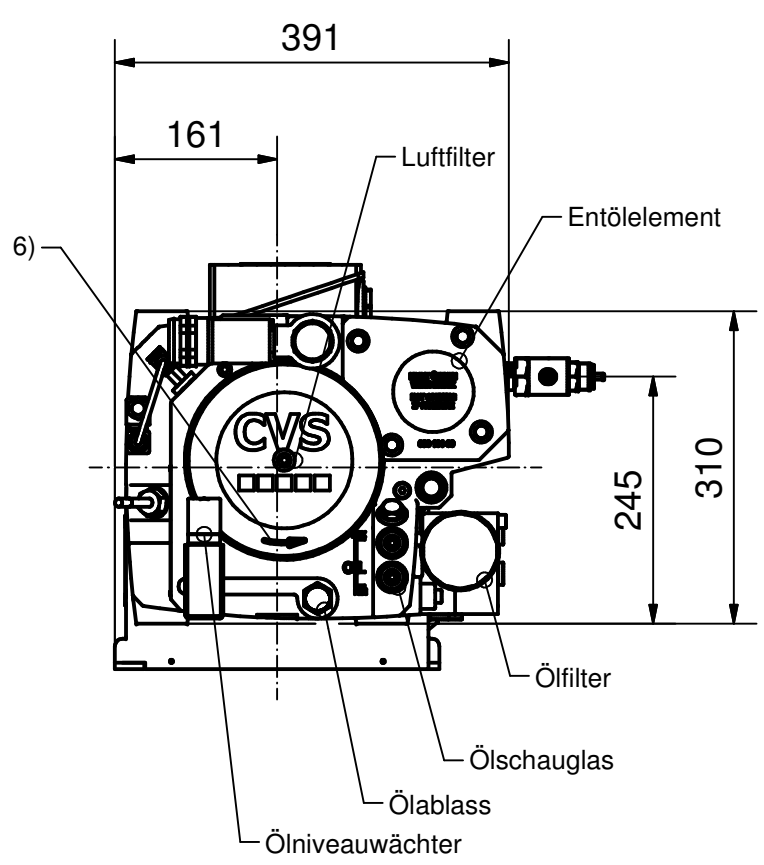

# Vielzellen - Kompressor Typ RPO 800

8	8 280-00 Ä	Maßblatt - Dimension sheet
Index	Änderungsnr. Modification no.	250 179-00 M
mw	12.05.2016	
Name	Datum Date	

Kompressor Typ RPO	Ansaugvolumenstrom [ltr / min]	Motor-nennleistung @ 10bar [kW]	Kompressor [kg]	Gewicht E.Motor [kg] 10)	Gesamtgewicht [kg] 7),11)
800	770	7,5	67	44	111

Technische Daten:

- Ansaugdruck 1 bar
- Kühlluft Ansaugtemperatur min -40°C / max +40°C
- Abweichende Temperaturen sind mit CVS abzuklären
- Kühlluftvolumenstrom max 1100 m<sup>3</sup>/h
- Betriebsarten: Last - Aussetzbetrieb bzw. Last - Leerlauf - Aussetzbetrieb
- ⑧ Last - Leerlauf - Temperaturlauf - Aussetzbetrieb

Antriebsmotor:

- Spannung 3 x 400V, 50Hz
- Bauform: B35
- Schutzart: IP55 Rüttelfest
- Drehzahl: 1500 1/min

- 1) Leitung zum Ölkühler bei Ausblaserichtung "rechts".
- 2) Druckluftaustritt wahlweise "seitlich" oder "hinten". Bei Ausblaserichtung "rechts" ist nur "seitlich" möglich.
- 3) Befestigungsbohrungen M12 x 26 tief. Erforderliche min. Einschraubtiefe 24mm!
- 4) Freiraum für Filterwechsel (Entölelement, Luftfilter, Ölfilter)
- 5) Lichte Weite für Abluftkanal an der Übergangsstelle. Um den Staudruck so gering als möglich zu halten, sollte der Abluftkanal sich erweitern.
- 6) Drehrichtung auf der Kompressor-Wartungsseite / Auf die Antriebswelle Motor gesehen "links"
- 7) Gewichtsangabe: Kompressor ohne Ölfüllung.
- 8) Reduktionsflansch für E-Motor.
- 9) Motor-Klemmenkasten standardmässig "oben", "rechts" oder "links" nach Rücksprache.
- 10) ab dem 01.01.2013 wird der Motortyp 1LE1 eingesetzt
- 11) Gesamtgewicht mit Motortyp 1LE1
- 12) Mindestabstand zur Wand!