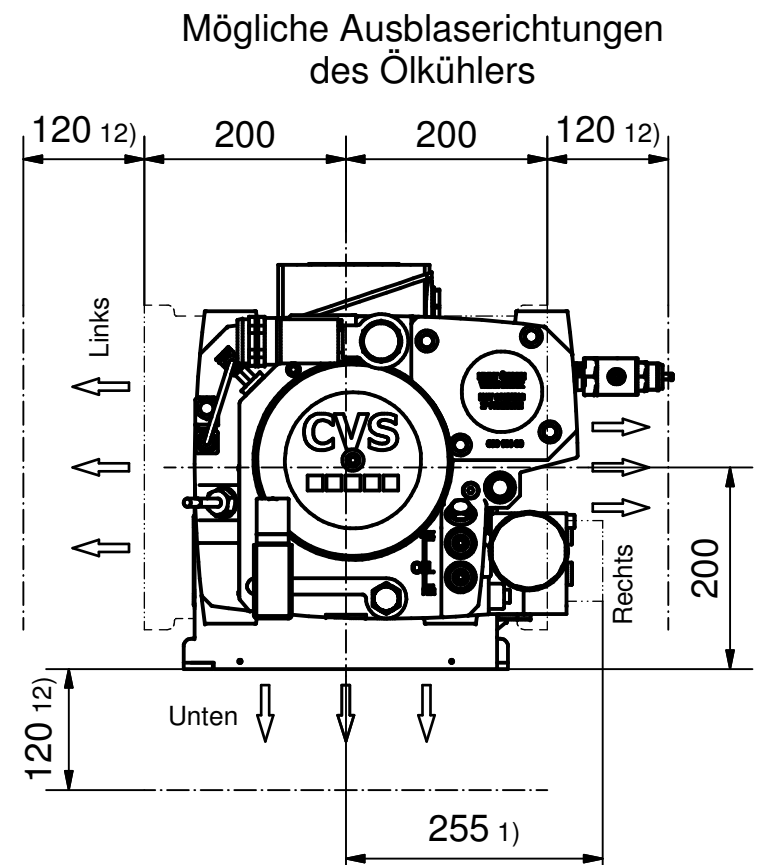

# Vielzellen - Kompressor Typ RPO 800

8	8 280-00 Ä	Maßblatt - Dimension sheet
Index	Änderungsnr. Modification no.	250 179-00 M
mw	12.05.2016	
Name	Datum Date	

Kompressor Typ RPO	Ansaugvolumenstrom [ltr / min]	Motor-nennleistung @ 10bar [kW]	Kompressor [kg]	Gewicht E.Motor [kg] 10)	Gesamtgewicht [kg] 7),11)
800	770	7,5	67	44	111

Technische Daten:

- Ansaugdruck 1 bar
- Kühlluft Ansaugtemperatur min -40°C / max +40°C
- Abweichende Temperaturen sind mit CVS abzuklären
- Kühlluftvolumenstrom max 1100 m<sup>3</sup>/h
- Betriebsarten: Last - Aussetzbetrieb bzw. Last - Leerlauf - Aussetzbetrieb
- ⑧ Last - Leerlauf - Temperaturlauf - Aussetzbetrieb

Antriebsmotor:

- Spannung 3 x 400V, 50Hz
- Bauform: B35
- Schutzart: IP55 Rüttelfest
- Drehzahl: 1500 1/min

- 1) Leitung zum Ölkühler bei Ausblaserichtung "rechts".
- 2) Druckluftaustritt wahlweise "seitlich" oder "hinten". Bei Ausblaserichtung "rechts" ist nur "seitlich" möglich.
- 3) Befestigungsbohrungen M12 x 26 tief. Erforderliche min. Einschraubtiefe 24mm!
- 4) Freiraum für Filterwechsel (Entölelement, Luftfilter, Ölfilter)
- 5) Lichte Weite für Abluftkanal an der Übergangsstelle. Um den Staudruck so gering als möglich zu halten, sollte der Abluftkanal sich erweitern.
- 6) Drehrichtung auf der Kompressor-Wartungsseite / Auf die Antriebswelle Motor gesehen "links"
- 7) Gewichtsangabe: Kompressor ohne Ölfüllung.
- 8) Reduktionsflansch für E-Motor.
- 9) Motor-Klemmenkasten standardmässig "oben", "rechts" oder "links" nach Rücksprache.
- 10) ab dem 01.01.2013 wird der Motortyp 1LE1 eingesetzt
- 11) Gesamtgewicht mit Motortyp 1LE1
- 12) Mindestabstand zur Wand!